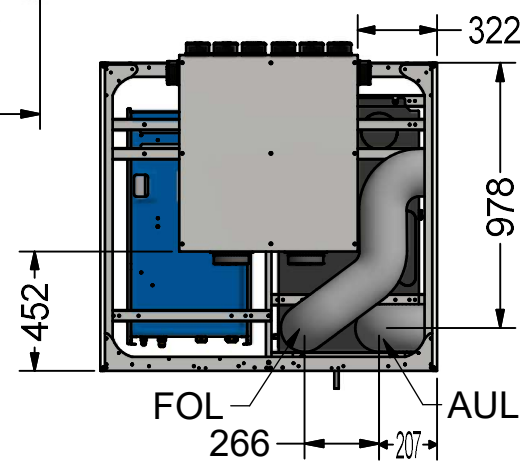

Decken-
abstand

Raumhöhe

SDV125-2-75-14
optional

Wand-
abstand
+/-30mm

KL LUFTECHNIK
KL LUFTECHNIK GMBH
3932 KIRCHBERG AM WALDE 259
TEL.: 0 28 54 / 86 086
OFFICE@KL-LUFTECHNIK.AT

Bezeichnung:
BG KL-Tower

Zeichner:	Kr
Datum:	02.02.2018
Freigabe:	
Hersteller:	
Lieferant:	
Version:	
Zeichn. Nr.	1
Maßstab:	