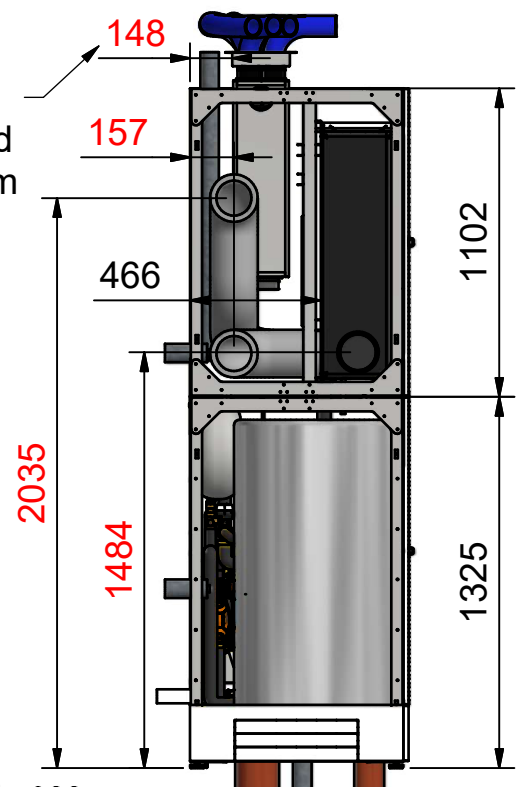

Decken-
abstand

Raumhöhe

SDV125-2-75-14
optional

Wand-
abstand
+/-30mm

KL LUFTECHNIK
KL LUFTECHNIK GMBH
3932 KIRCHBERG AM WALDE 259
TEL.: 0 28 54 / 86 086
OFFICE@KL-LUFTECHNIK.AT

Bezeichnung:
BG KL-Tower

Zeichner:	Kr
Datum:	02.02.2018
Freigabe:	
Hersteller:	
Lieferant:	
Version:	
Zeichn. Nr.	1
Maßstab:	