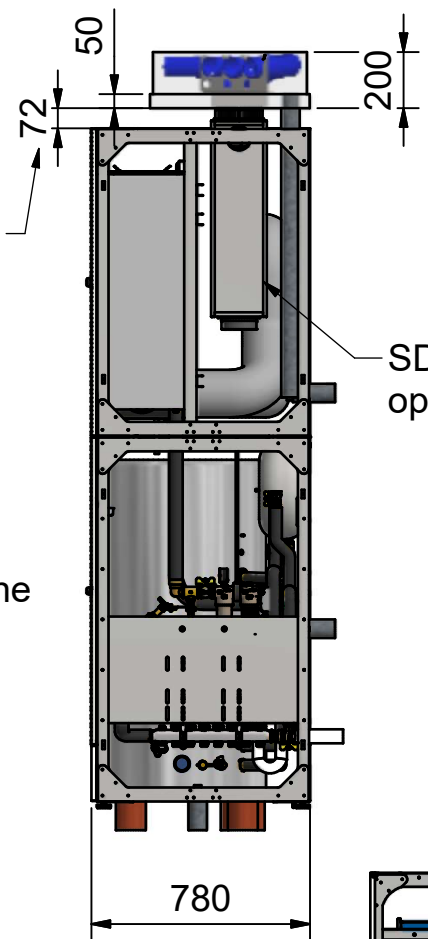

Decken-
abstand

Raumhöhe

SDV125-2-75-14
optional

Wand-
abstand
+/-30mm

KL LUFTECHNIK
KL LUFTECHNIK GMBH
3932 KIRCHBERG AM WALDE 259
TEL.: 0 28 54 / 86 086
OFFICE@KL-LUFTECHNIK.AT

Bezeichnung:
BG KL-Tower

Zeichner:	Kr
Datum:	02.02.2018
Freigabe:	
Hersteller:	
Lieferant:	
Version:	
Zeichn. Nr.	1
Maßstab:	