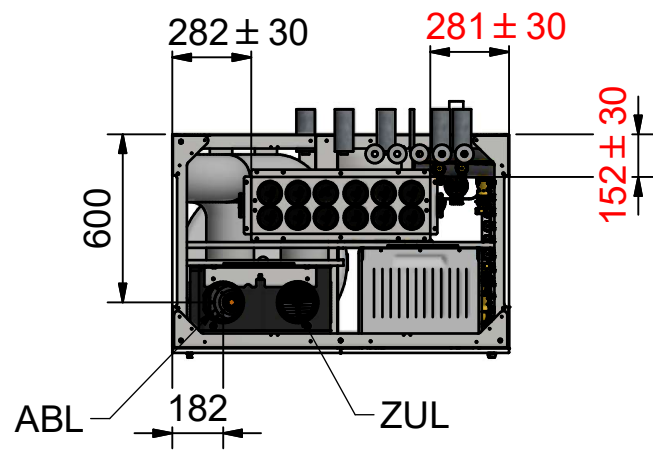

Decken-
abstand

Raumhöhe

SDV125-2-75-14
optional

Wand-
abstand
+/-30mm

KL LUFTECHNIK
KL LUFTECHNIK GMBH
3932 KIRCHBERG AM WALDE 259
TEL.: 0 28 54 / 86 086
OFFICE@KL-LUFTECHNIK.AT

Bezeichnung:
BG KL-Tower

Zeichner:	Kr
Datum:	02.02.2018
Freigabe:	
Hersteller:	
Lieferant:	
Version:	
Zeichn. Nr.	1
Maßstab:	